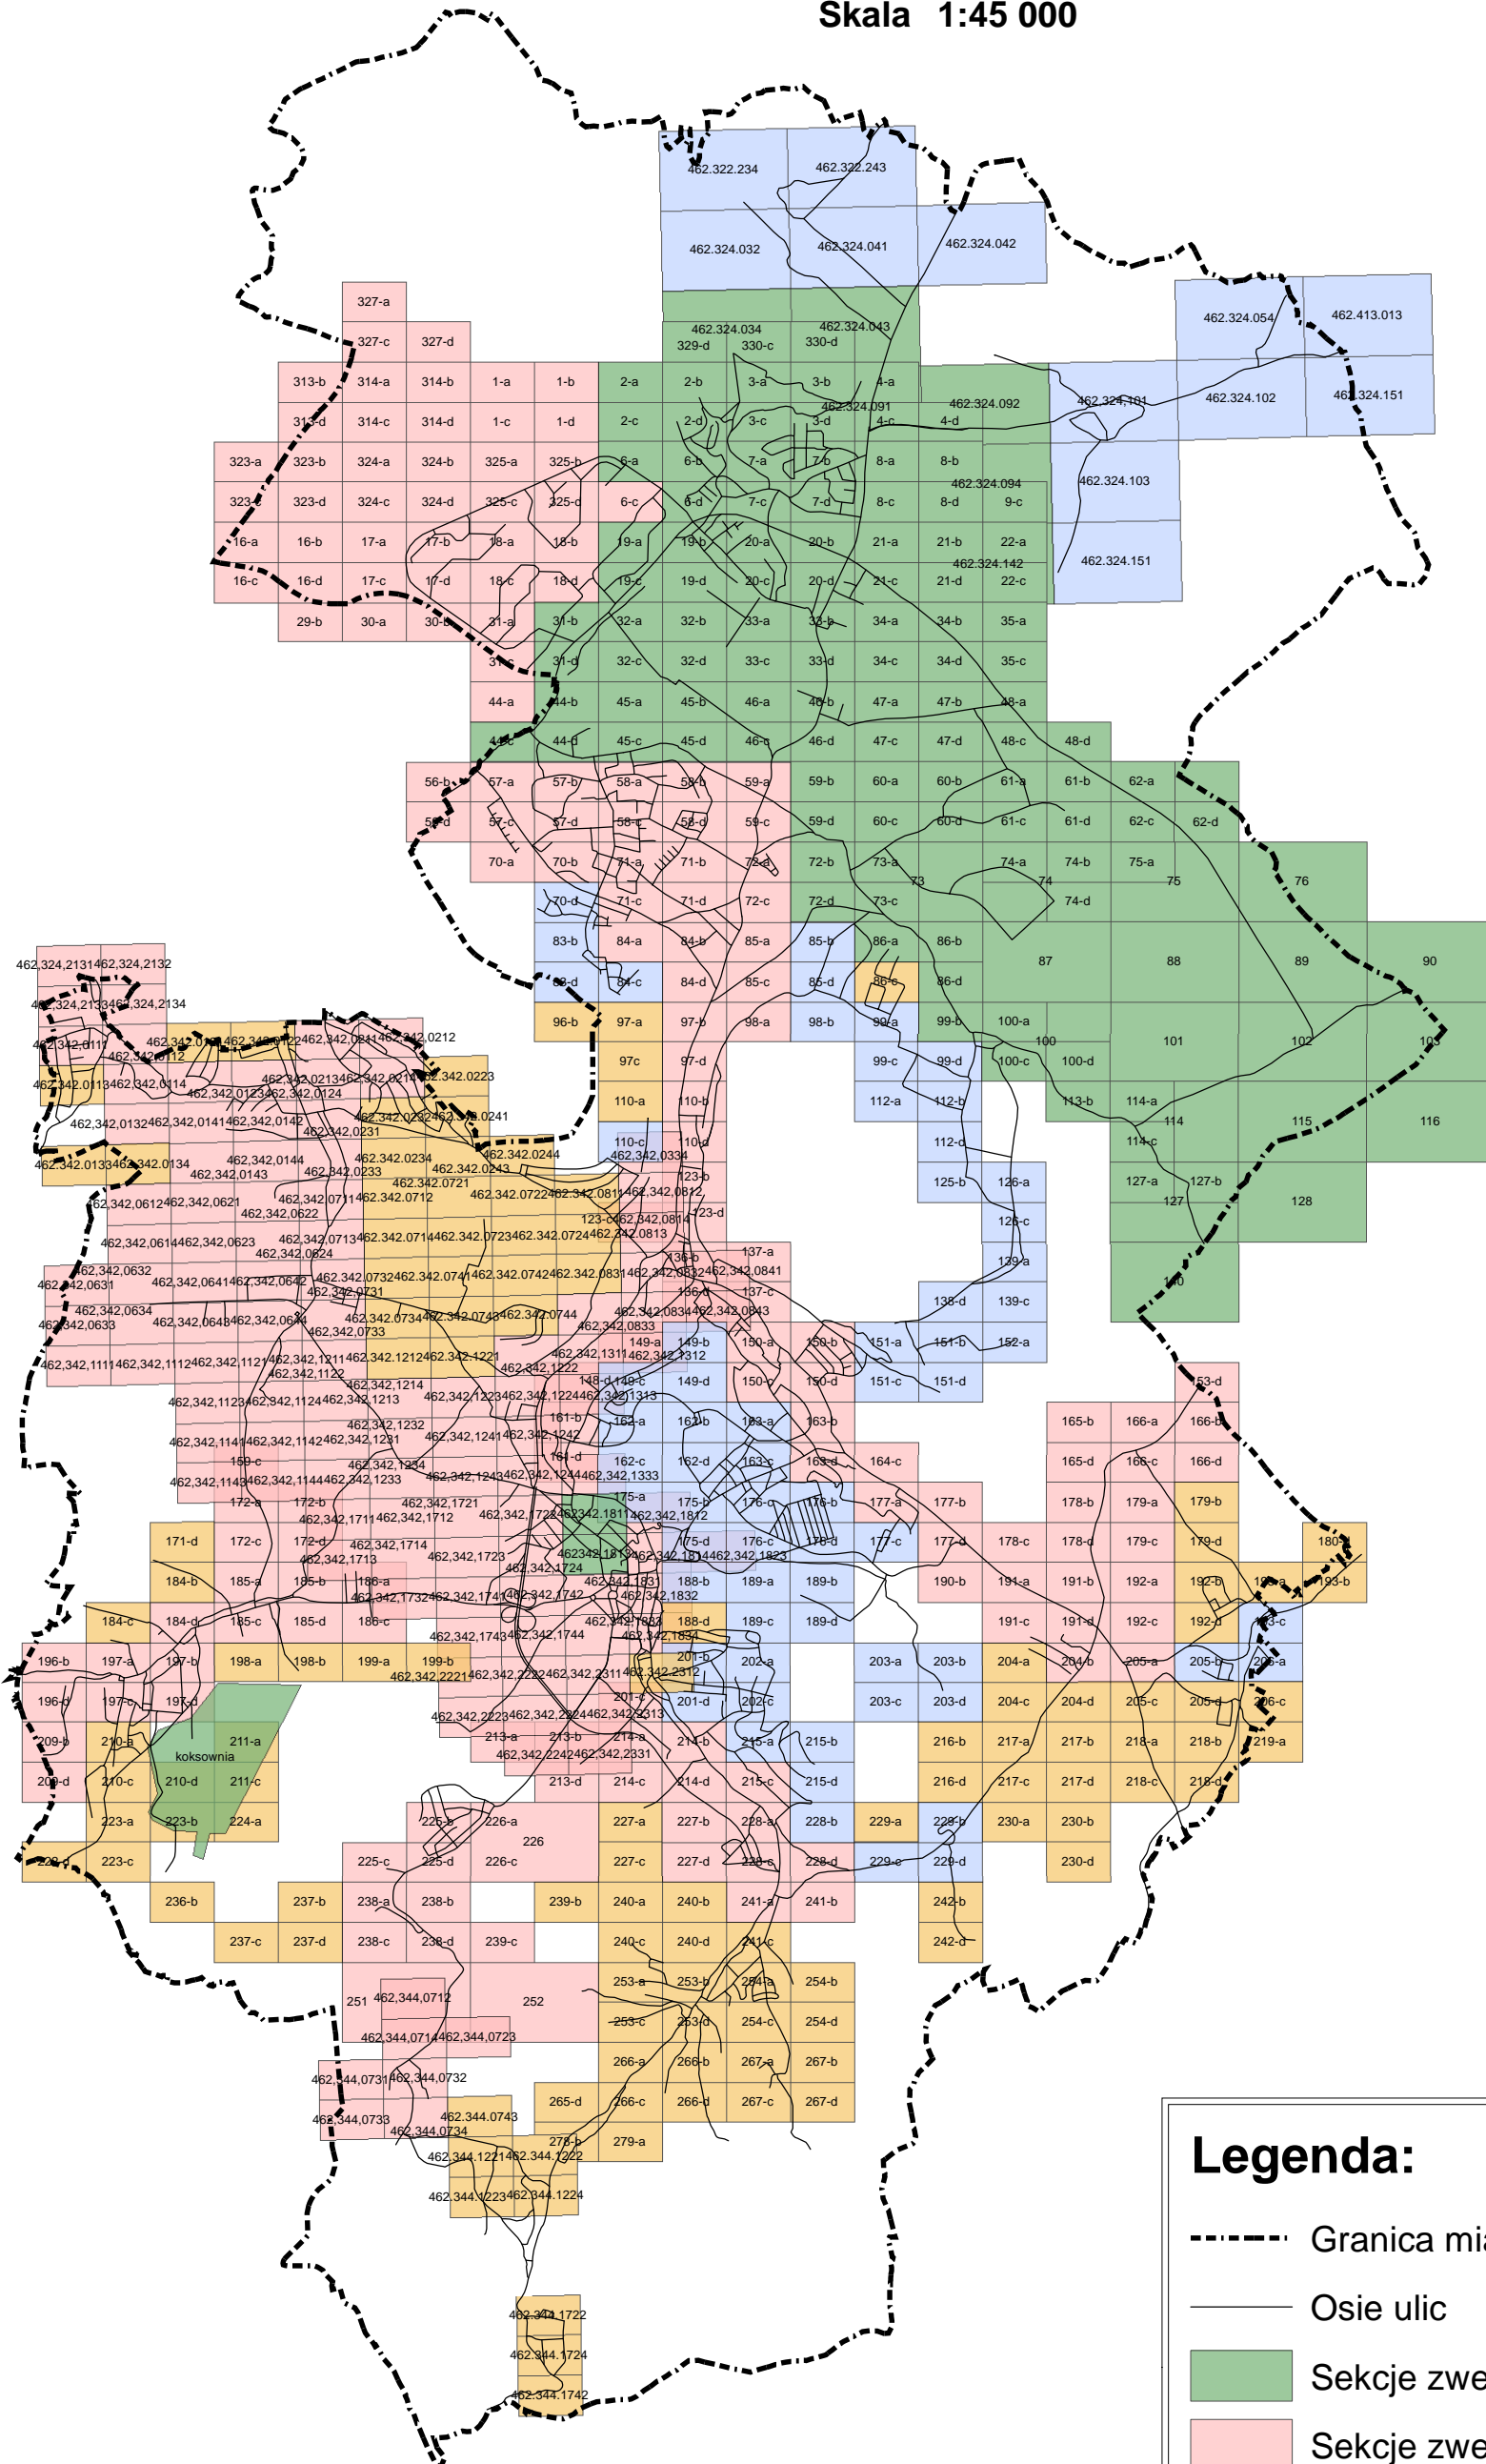

Obszar dla którego założono mapę numeryczną w wyniku digitalizacji

Skala 1:45 000

Legenda:

- Granica miasta Wałbrzych
- Osie ulic
- █ Sekcje zwektoryzowane w 2013 roku.
- █ Sekcje zwektoryzowane w 2014 roku.
- █ Sekcje zwektoryzowane w 2015 roku.
- █ Sekcje zwektoryzowane w 2016 roku